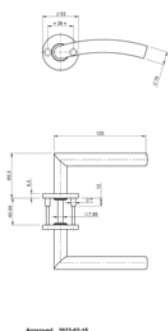

#### Omschrijving

Rond rozet, L90 gebogen kruk - kruk, geveerd, heso krukstift 8mm (9mm adaptor), geborsteld RVS, grade 3, 10 paar

L90 gebogen kruk op rond rozet voor de utiliteit. Beschikbaar voor standaard geuik en intensief geuik. Uitgevoerd in geborsteld RVS.

#### Eigenschappen

- Geveerde krukken, vastdraaibaar gemonteerd op stalen onderconstructie.
- Keuze uit modellen voor standaard of intensief gebruik
- RVS afdekrozetten voor onzichtbare bevestiging
- Fijn geborsteld roestvrijstaal
- Diameter krukken: 16 of 19mm
- Geleverd met 8mm HESO stift en bevestigingsschroeven M4 x 60 (inkortbaar)